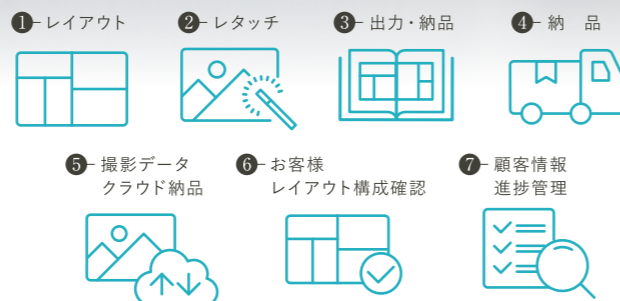

**PhotoBridge®**

CLOUD BASED PHOTO SELECT

# PhotoBridge®は、 おうちでセレクト

アルバムの写真セレクトと校正確認ができるクラウドサービスです。  
“一生大切に作るアルバムにどんな小さな後悔も残して欲しくない”  
そんな想いから誕生しました。

スマホ、  
タブレット  
にも対応

### Point 01

フォトグラファーは  
画像をアップロードするだけ！  
レイアウトもレタッチもおまかせ！

現場でスタッフが抱える煩雑なフローを  
一括してお引き受けいたします。