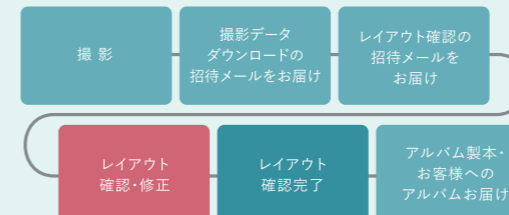

### Point 01

フォトグラファーは  
画像をアップロードするだけ！  
レイアウトもレタッチもおまかせ！

現場でスタッフが抱える煩雑なフローを  
一括してお引き受けいたします。

### Point 02

主要メーカーに  
オンライン入稿対応

製本メーカーを  
ご指定いただけます。

## セミカスタマイズのアルバムを シンプルなフローで実現

お客様はアルバムレイアウトをチェックし、気に入った写真の差し替えや、校正確認ができます。トリミング位置や角度変更、コメント入力も可能。快適な操作性を備えたレイアウト校正確認サービスです。

### お客様のフロー

アップロードしていただいた撮影画像でデザイナーが作成したレイアウトをお客様に校正確認していただき、入稿データ(※)を作成。製本からお届けまで一括してお任せください(製本コース)。

※ PhotoBridge®が入稿データを作成。出力・製本・納品はクライアント様で行っていただく、入稿データ作成コースもご用意しております。

アルバムをスマホで持ち歩く  
レイアウト(PDF)はダウンロードできるので、  
スマホやタブレットでも持ち運べます。