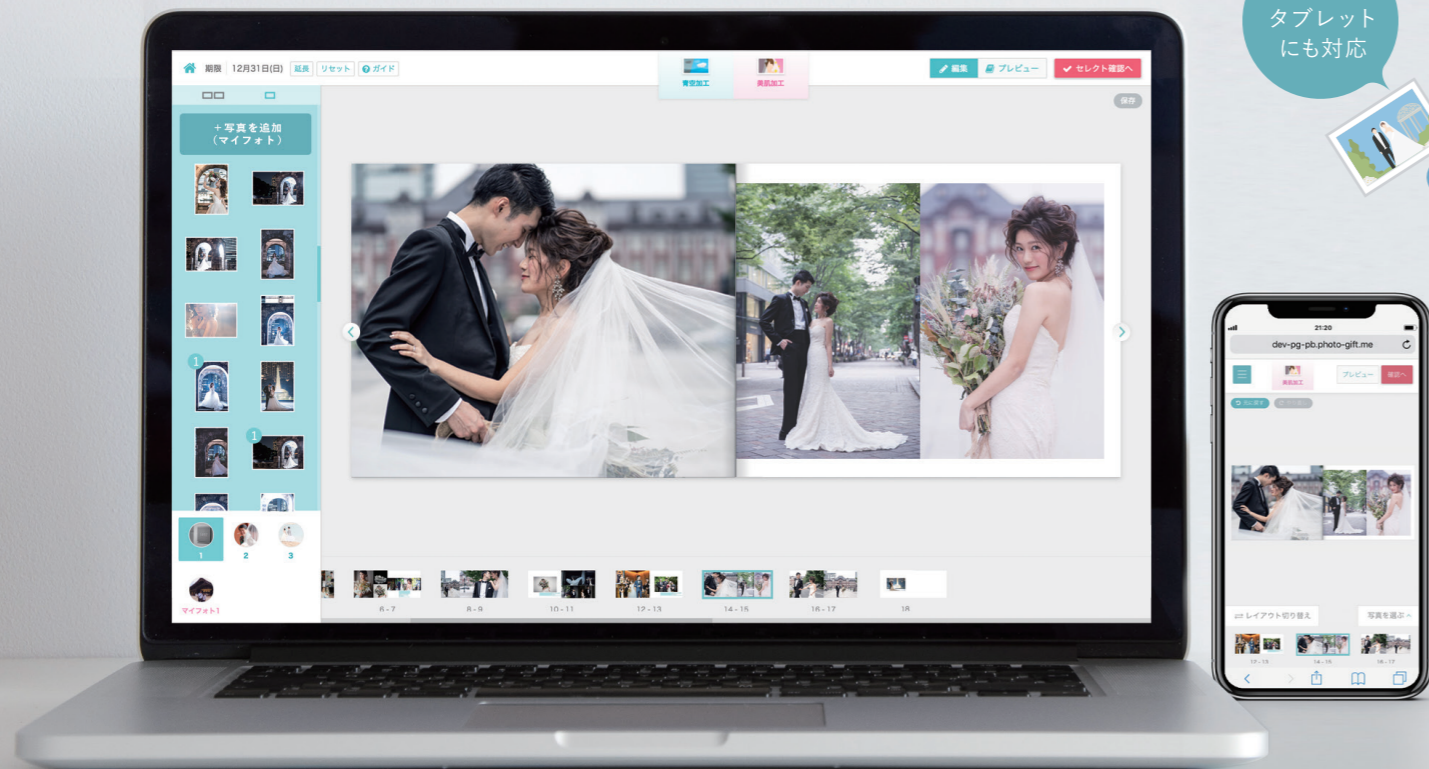

お客様にクーポンコードをご案内するだけでご提案できます。

OPTION機能

**美肌補正**

ニキビ跡や肌荒れ、シミやシワをナチュラルに補正、より明るい印象の表情に仕上げます。

スマートTVで観る新しい思い出のカタチ

**THE ROOM** by PhotoBridge®

PhotoBridge®で作成されたアルバムのレイアウトを電子アルバムとしてスマートテレビやパソコン・スマホ・タブレットでお楽しみいただけます。

**PhotoBridge®**

CLOUD BASED PHOTO SELECT

# PhotoBridge®は、 おうちでセレクト

アルバムの写真セレクトと校正確認ができるクラウドサービスです。  
“一生大切に作るアルバムにどんな小さな後悔も残して欲しくない”  
そんな想いから誕生しました。

スマホ、  
タブレット  
にも対応

写真に美肌や青空にするなどの効果を施せます

たくさんの写真もタブの切り替えでスマートに表示 写真のサイズや角度を自由自在に変更