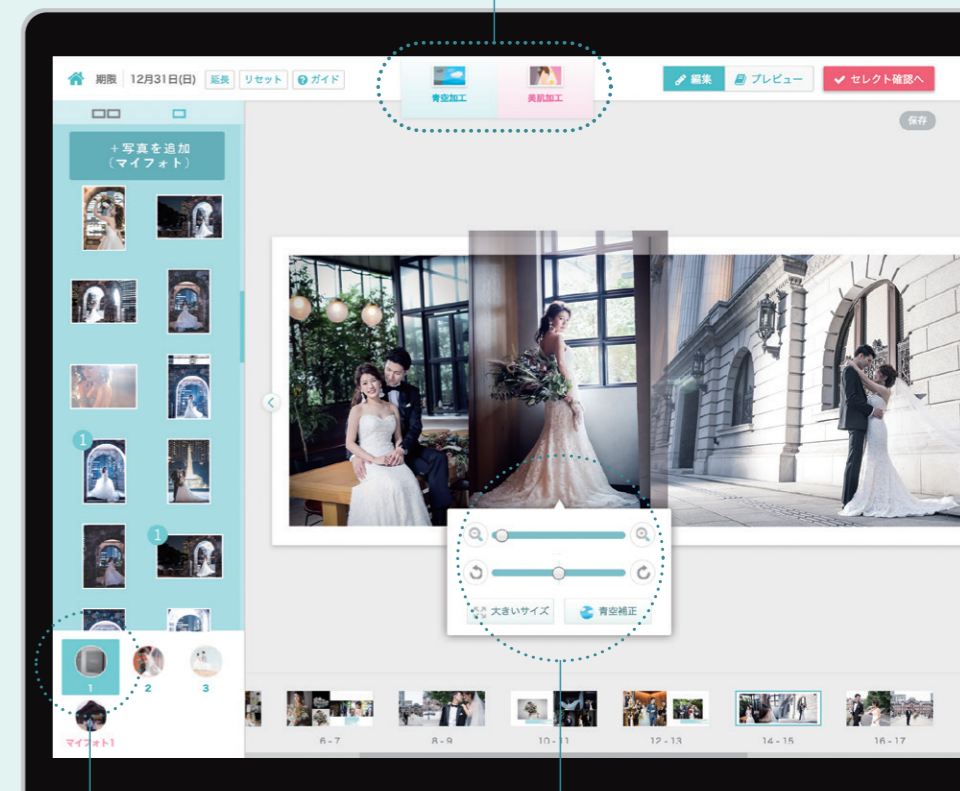

## セミカスタマイズのアルバムを シンプルなフローで実現

お客様はアルバムレイアウトをチェックし、気に入った写真の差し替えや、校正確認ができます。トリミング位置や角度変更、コメント入力も可能。快適な操作性を備えたレイアウト校正確認サービスです。

### お客様のフロー

アップロードしていただいた撮影画像でデザイナーが作成したレイアウトをお客様に校正確認していただき、入稿データ(※)を作成。製本からお届けまで一括してお任せください(製本コース)。

※ PhotoBridge®が入稿データを作成。出力・製本・納品はクライアント様で行っていただく、入稿データ作成コースもご用意しております。

アルバムをスマホで持ち歩く  
レイアウト(PDF)はダウンロードできるので、  
スマホやタブレットでも持ち運べます。

写真に美肌や青空にするなどの効果を施せます

たくさんの写真もタブの切り替えでスマートに表示 写真のサイズや角度を自由自在に変更